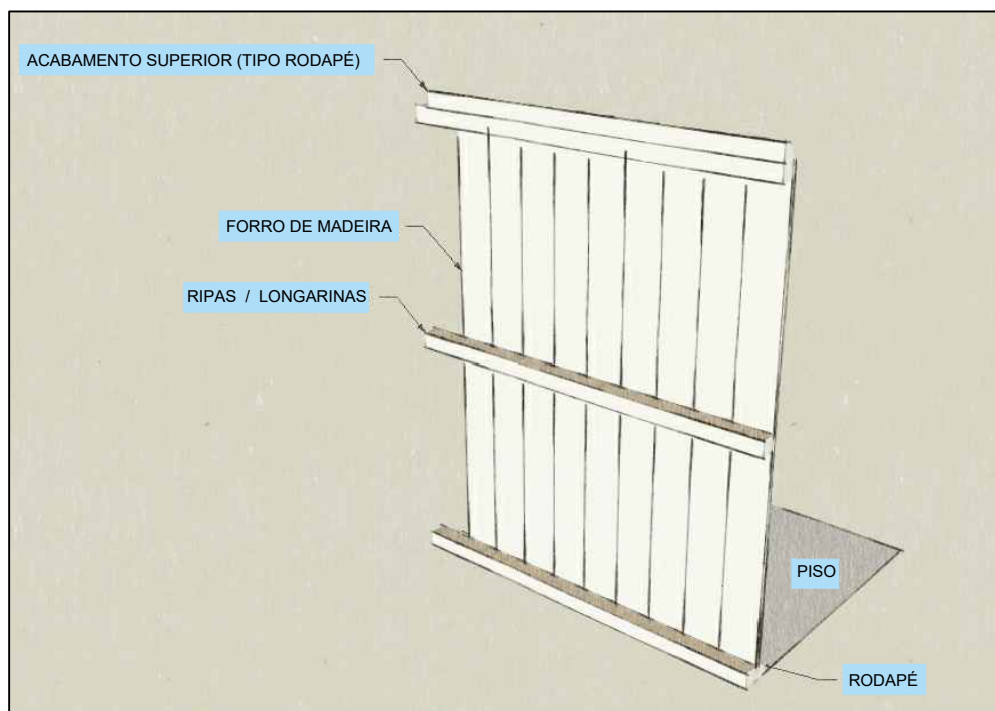

Acabamento de madeira para parede - Vista frontal

Acabamento de madeira para parede - Vista traseira

PROJETO: REFORMA DO CENTRO DE EDUCAÇÃO INFANTIL ELIZA ROSA DE CARVALHO DETALHES DO FORRO DE MADEIRA		RESPONSÁVEL TÉCNICO: Marcos Elias Weber Engº Civil - CREA 156822-1	
PROPRIETÁRIO: Prefeitura Municipal de Bom Jardim da Serra - SC		ENDERAÇÃO DA OBRA: Rua Emiliano Cassetari, s/n, Bairro Centro Bom Jardim da Serra - SC	
DATA: 26/06/2018	ESCALA: -	PRANCHA: 03/04	REVISÃO: 0/0