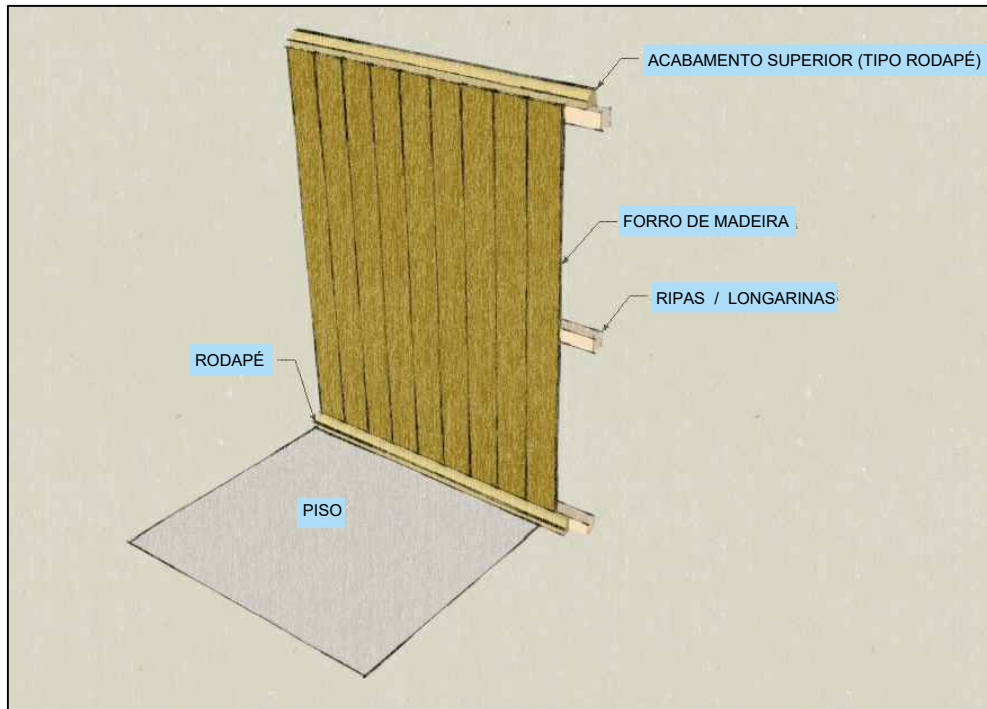

Acabamento de madeira para parede - Vista frontal

Acabamento de madeira para parede - Vista traseira

PROJETO: REFORMA DO CENTRO DE EDUCAÇÃO INFANTIL ELIZA ROSA DE CARVALHO DETALHES DO FORRO DE MADEIRA		RESPONSÁVEL TÉCNICO: Marcos Elias Weber Engº Civil - CREA 156822-1	
PROPRIETÁRIO: Prefeitura Municipal de Bom Jardim da Serra - SC		ENDERAÇÃO DA OBRA: Rua Emiliano Cassetari, s/n, Bairro Centro Bom Jardim da Serra - SC	
DATA: 26/06/2018	ESCALA: -	PRANCHA: 03/04	REVISÃO: 0/0