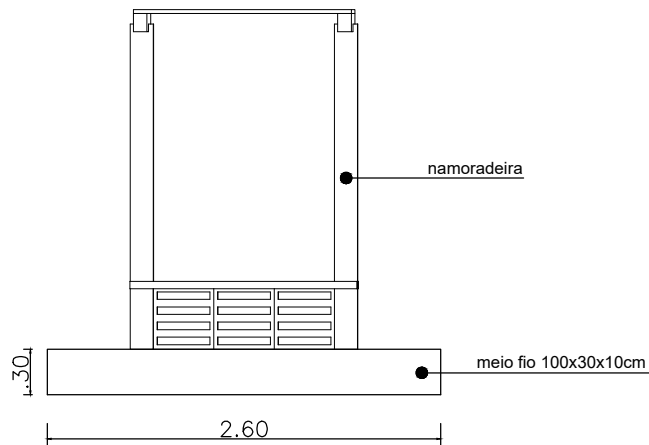

## PLANTA BAIXA

Esc: 1/50

## VISTA FRONTAL

Esc: 1/50

Descriminação:  
Instalação de Namoradeiras

À construir: 4 unidades

Escala: indicada

Data: Setembro | 2021