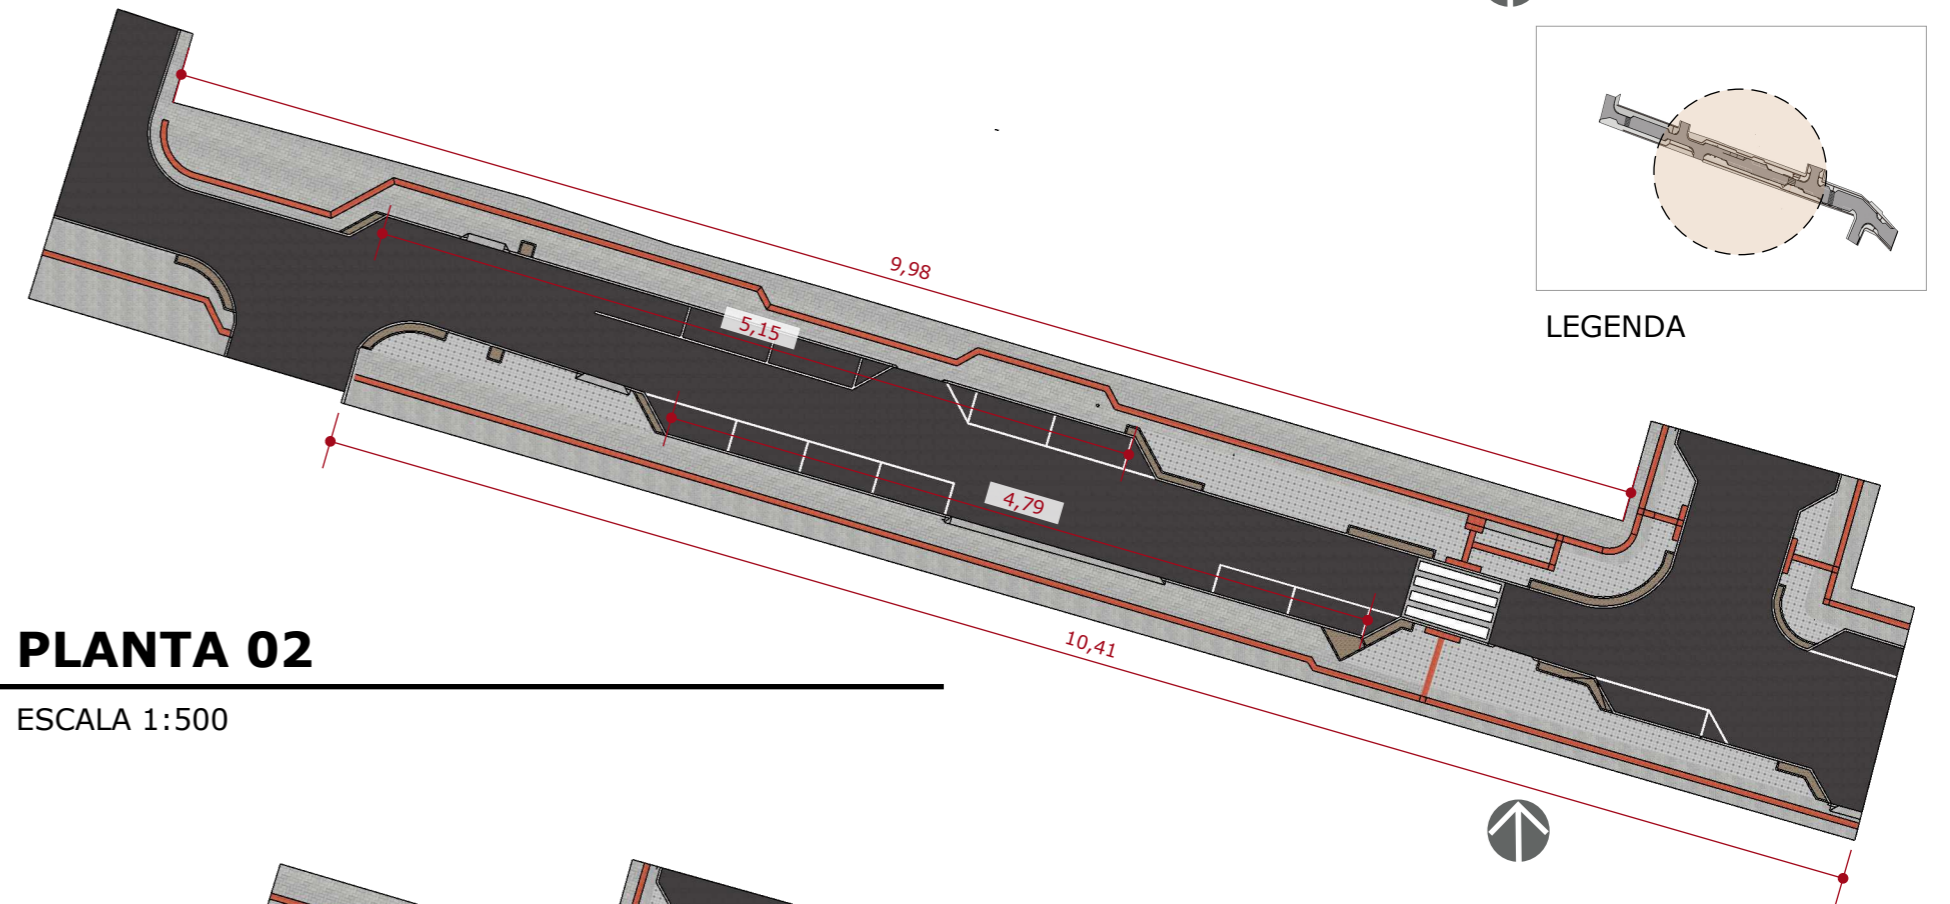

PLANTA DE IMPLANTAÇÃO

ESCALA 1:100

PERSPECTIVAS

SEM ESCALA

PLANTA 01

ESCALA 1:500

PLANTA 02

ESCALA 1:500

PLANTA 03

ESCALA 1:500

RUA ANTÃO DE PAULA VELHO

		PROJETO - REVITALIZAÇÃO		FOLHA	
LOCALIZAÇÃO BOM JARDIM DA SERRA - SC		PROJETO PROJETO EXECUTIVO		01/01	
ETAPA DIRETOS AUTORAIS RESERVADOS, REPRODUÇÃO TOTAL OU PARCIAL, PROIBIDA	PLANTA	ESCALA INDICADA	ARQUIVO	ARQUIVO X	ARQUITETURA REVISÃO