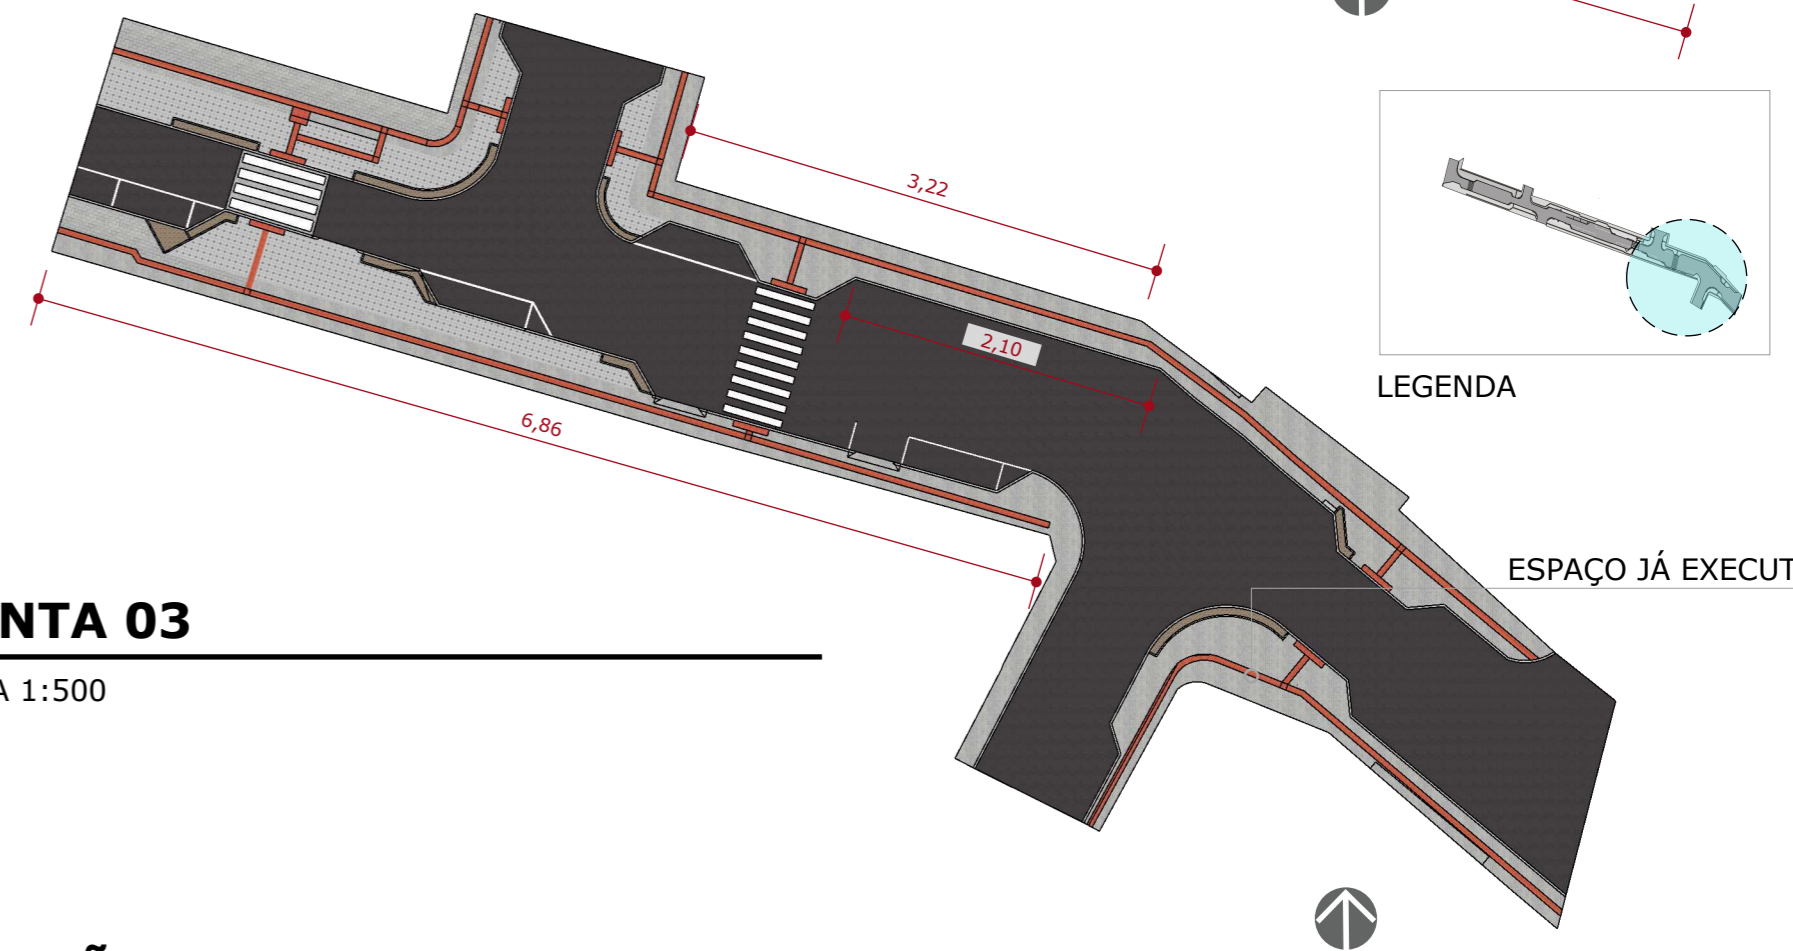

PLANTA DE IMPLANTAÇÃO

ESCALA 1:100

PERSPECTIVAS

SEM ESCALA

PLANTA 01

ESCALA 1:500

PLANTA 02

ESCALA 1:500

PLANTA 03

ESCALA 1:500

RUA ANTÃO DE PAULA VELHO

		PROJETO - REVITALIZAÇÃO		FOLHA	
LOCALIZAÇÃO BOM JARDIM DA SERRA - SC		PROJETO PROJETO EXECUTIVO		01/01	
ETAPA DIRETOS AUTORAIS RESERVADOS, REPRODUÇÃO TOTAL OU PARCIAL, PROIBIDA	PLANTA	ESCALA INDICADA	ARQUIVO	ARQUIVO X	ARQUITETURA REVISÃO