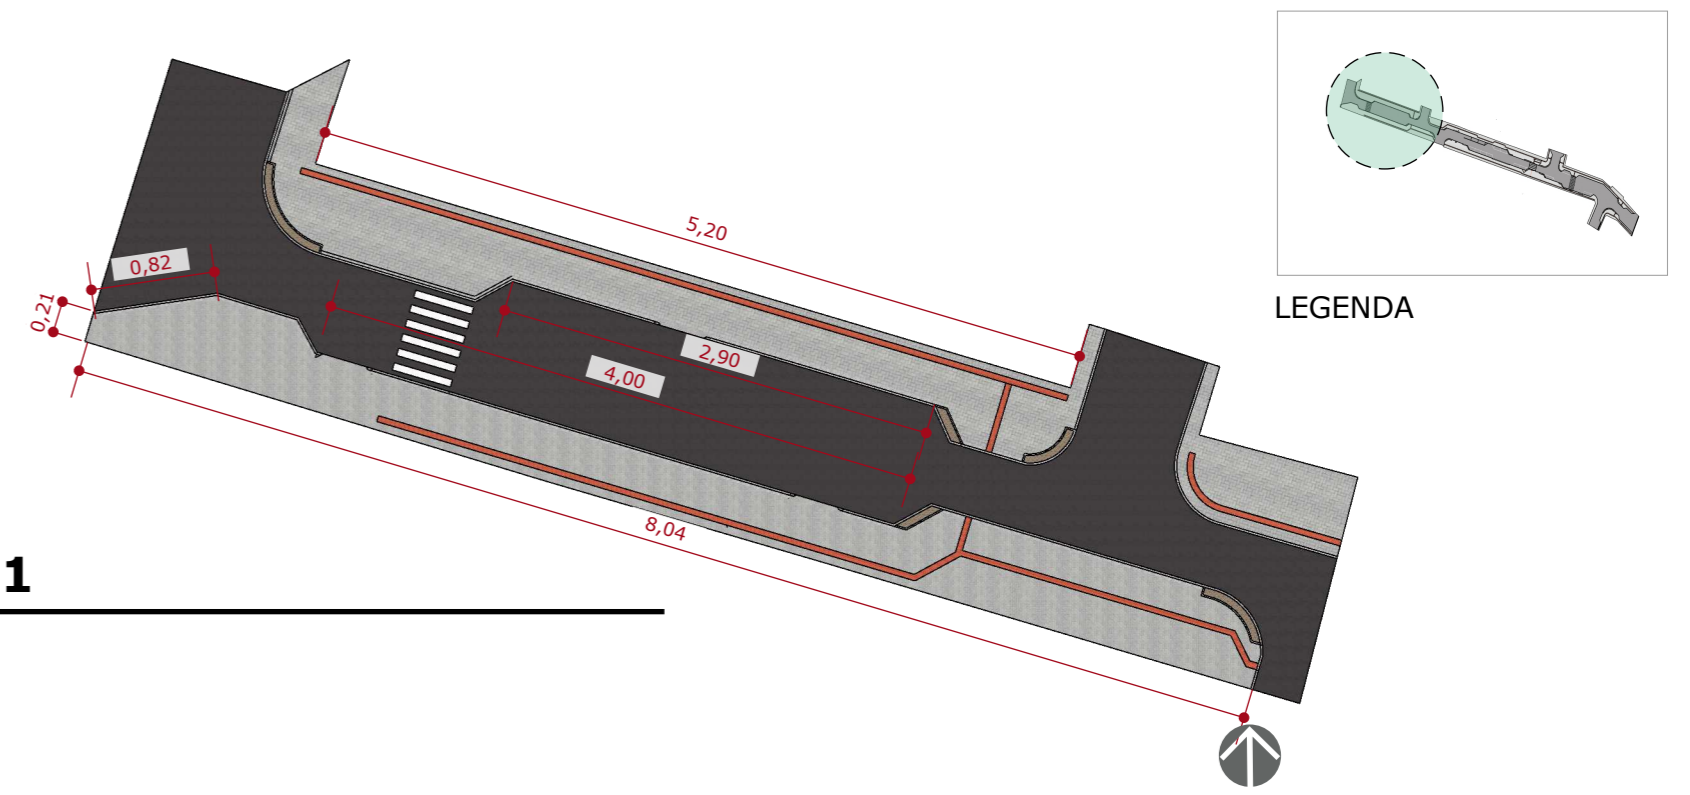

PLANTA DE IMPLANTAÇÃO

ESCALA 1:100

PERSPECTIVAS

SEM ESCALA

PLANTA 01

ESCALA 1:500

PLANTA 02

ESCALA 1:500

PLANTA 03

ESCALA 1:500

RUA ANTÃO DE PAULA VELHO

		PROJETO - REVITALIZAÇÃO		FOLHA	
LOCALIZAÇÃO BOM JARDIM DA SERRA - SC		PROJETO PROJETO EXECUTIVO		01/01	
ETAPA DIRETOS AUTORAIS RESERVADOS, REPRODUÇÃO TOTAL OU PARCIAL, PROIBIDA	PLANTA	ESCALA INDICADA	ARQUIVO	ARQUIVO X	ARQUITETURA REVISÃO