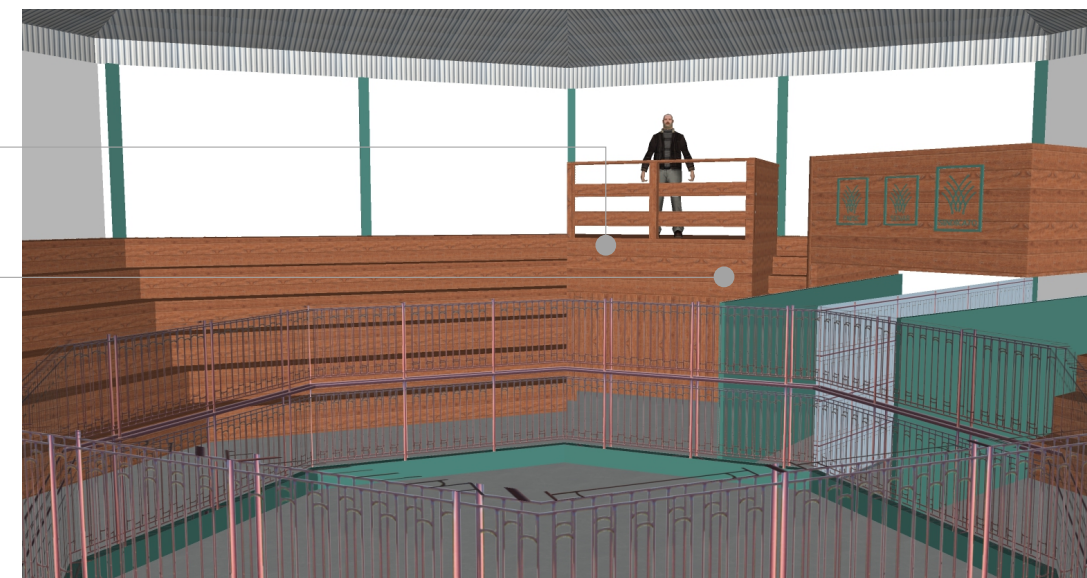

# 01 PLANTA BAIXA

ESCALA 1:100

REMOÇÃO DA ARQUIBANCADA  
ESPAÇO PARA CAIXAS DE SOM

## DECK EXISTENTE

SUBSTITUIÇÃO DA TINTA VERMELHA EM TODA A PISTA DE REMATE - PINTURA NA COR VERDE

REFORÇAR PARTE DE CIMA DO GUARDA - CORPO DO DECK EXISTENTE - TÁBUA 12CM PARA 20CM

## DECK A CONSTRUIR

PINTAR TODAS AS ARQUIBANCAS E O NOVO DECK NA COR DO DECK JÁ EXISTENTE

FRENTE DO DECK COM GUARDA-CORPO VAZADO, LATERAIS COM FECHAMENTO

REMOÇÃO DA ARQUIBANCADA  
ESPAÇO PARA CAIXAS DE SOM

### PROJETO - PISTA DE REMATE

LOCALIZAÇÃO	PROJETO	FOLHA
BOM JARDIM DA SERRA - SC	PROJETO EXECUTIVO	01/01
ETAPA	ESCALA	INDICADA
DIREITOS AUTORAIS RESERVADOS, REPRODUÇÃO TOTAL OU PARCIAL PROIBIDA	PLANTA	ARQUIVO X
		ARQUITETURA
		REVISÃO