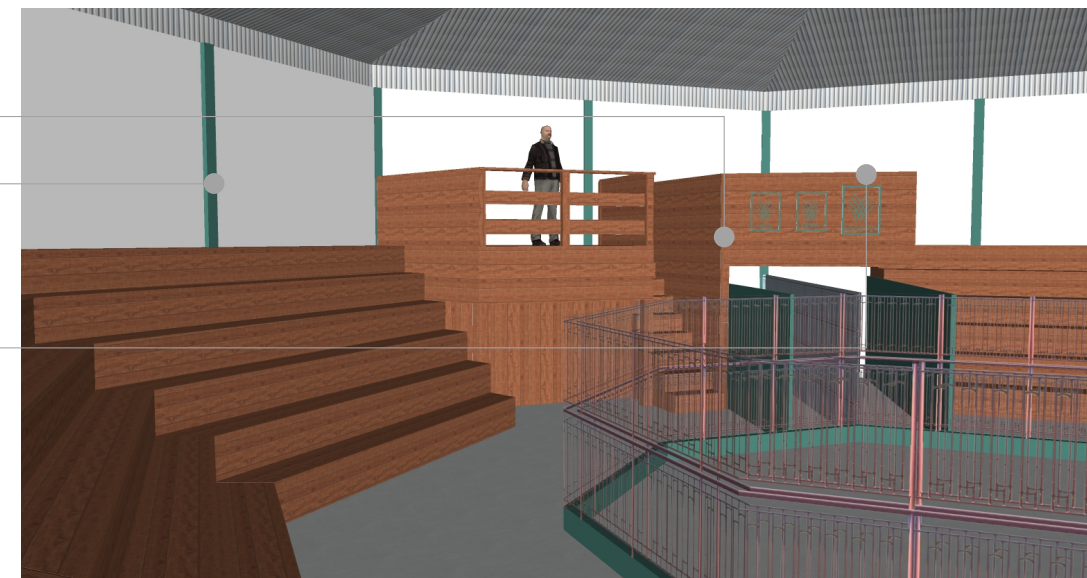

# 01 PLANTA BAIXA

ESCALA 1:100

REMOÇÃO DA ARQUIBANCADA  
ESPAÇO PARA CAIXAS DE SOM

## DECK EXISTENTE

SUBSTITUIÇÃO DA TINTA VERMELHA EM TODA A PISTA DE REMATE - PINTURA NA COR VERDE

REFORÇAR PARTE DE CIMA DO GUARDA - CORPO DO DECK EXISTENTE - TÁBUA 12CM PARA 20CM

## DECK A CONSTRUIR

PINTAR TODAS AS ARQUIBANCAS E O NOVO DECK NA COR DO DECK JÁ EXISTENTE

FRENTE DO DECK COM GUARDA-CORPO VAZADO, LATERAIS COM FECHAMENTO

REMOÇÃO DA ARQUIBANCADA  
ESPAÇO PARA CAIXAS DE SOM

### PROJETO - PISTA DE REMATE

LOCALIZAÇÃO	PROJETO	FOLHA
BOM JARDIM DA SERRA - SC	PROJETO EXECUTIVO	01/01
ETAPA	ESCALA	INDICADA
DIREITOS AUTORAIS RESERVADOS, REPRODUÇÃO TOTAL OU PARCIAL PROIBIDA	PLANTA	ARQUIVO X
		ARQUITETURA
		REVISÃO