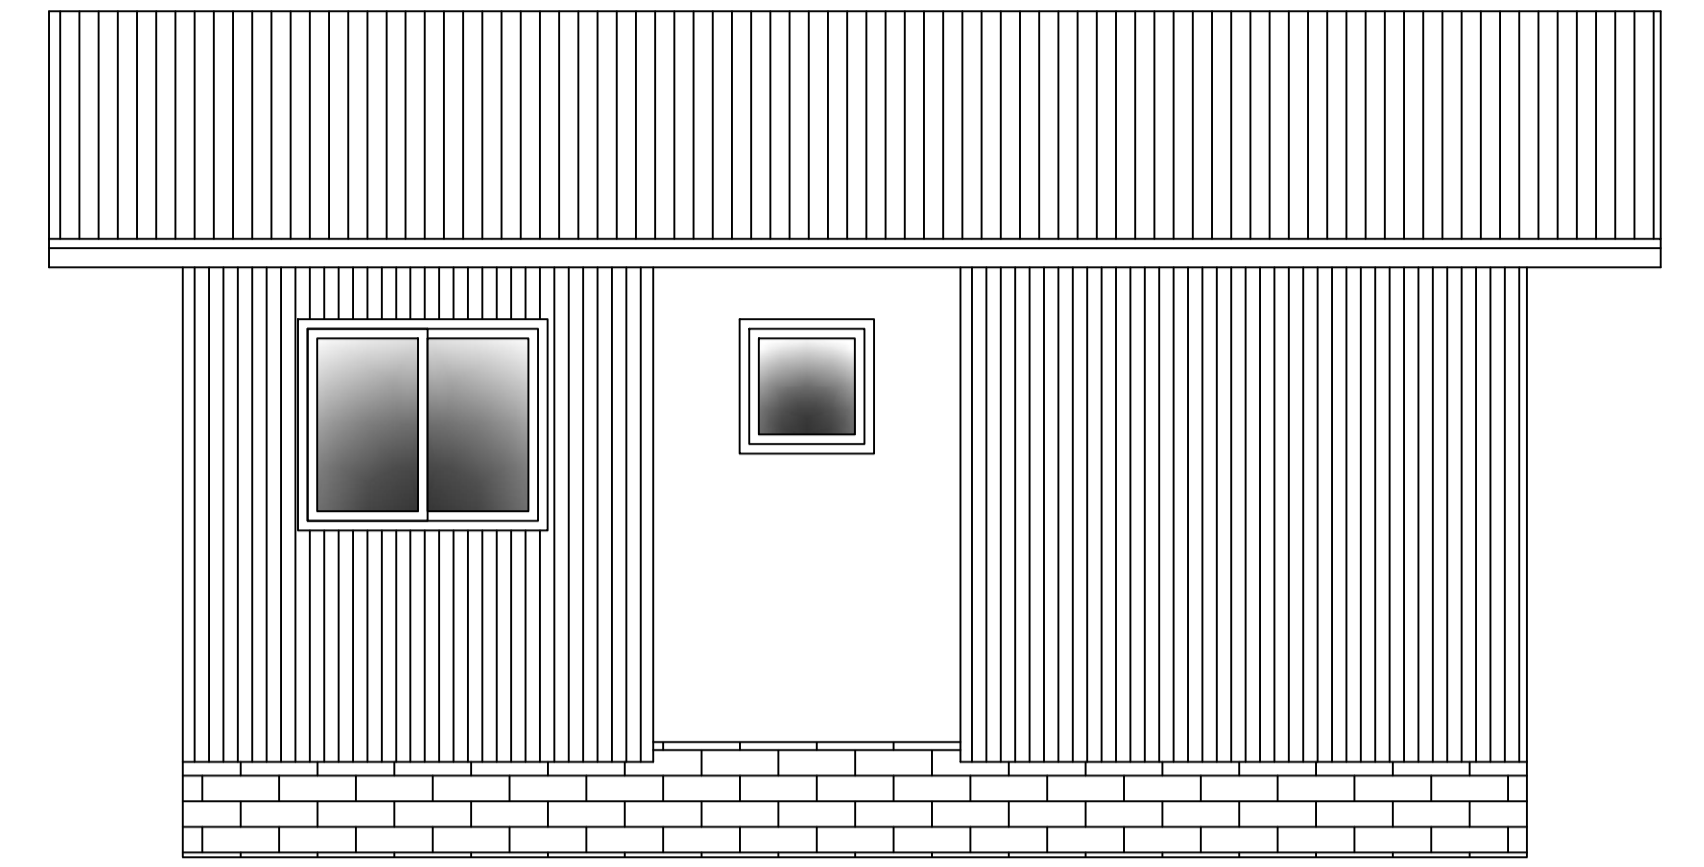

FACHADA POSTERIOR
esc. 1/100

FACHADA LATERAL DIREITA
esc. 1/100

FACHADA LATERAL ESQUERDA
esc. 1/100

FACHADA FRONTAL
esc. 1/100

PLANTA BAIXA - ELÉTRICA
esc. 1/100

PLANTA BAIXA - LAYOUT
esc. 1/100

CONFERIR MEDIDAS EM LOCO		desenho
descrição	PLANTAS, FACHADAS E VISTAS 3D	CASAS POPULARES
responsável técnico	JORGE EMANUEL BATISTA MUNIZ	data inicial
obra	BOM JARDIM DA SERRA - SC	MAR/13
arquivo	PLANTA ELÉTRICA + LAYOUT.DWG	escala
	última alteração	INDICADA
	13/03/2024	prancha
		1.01