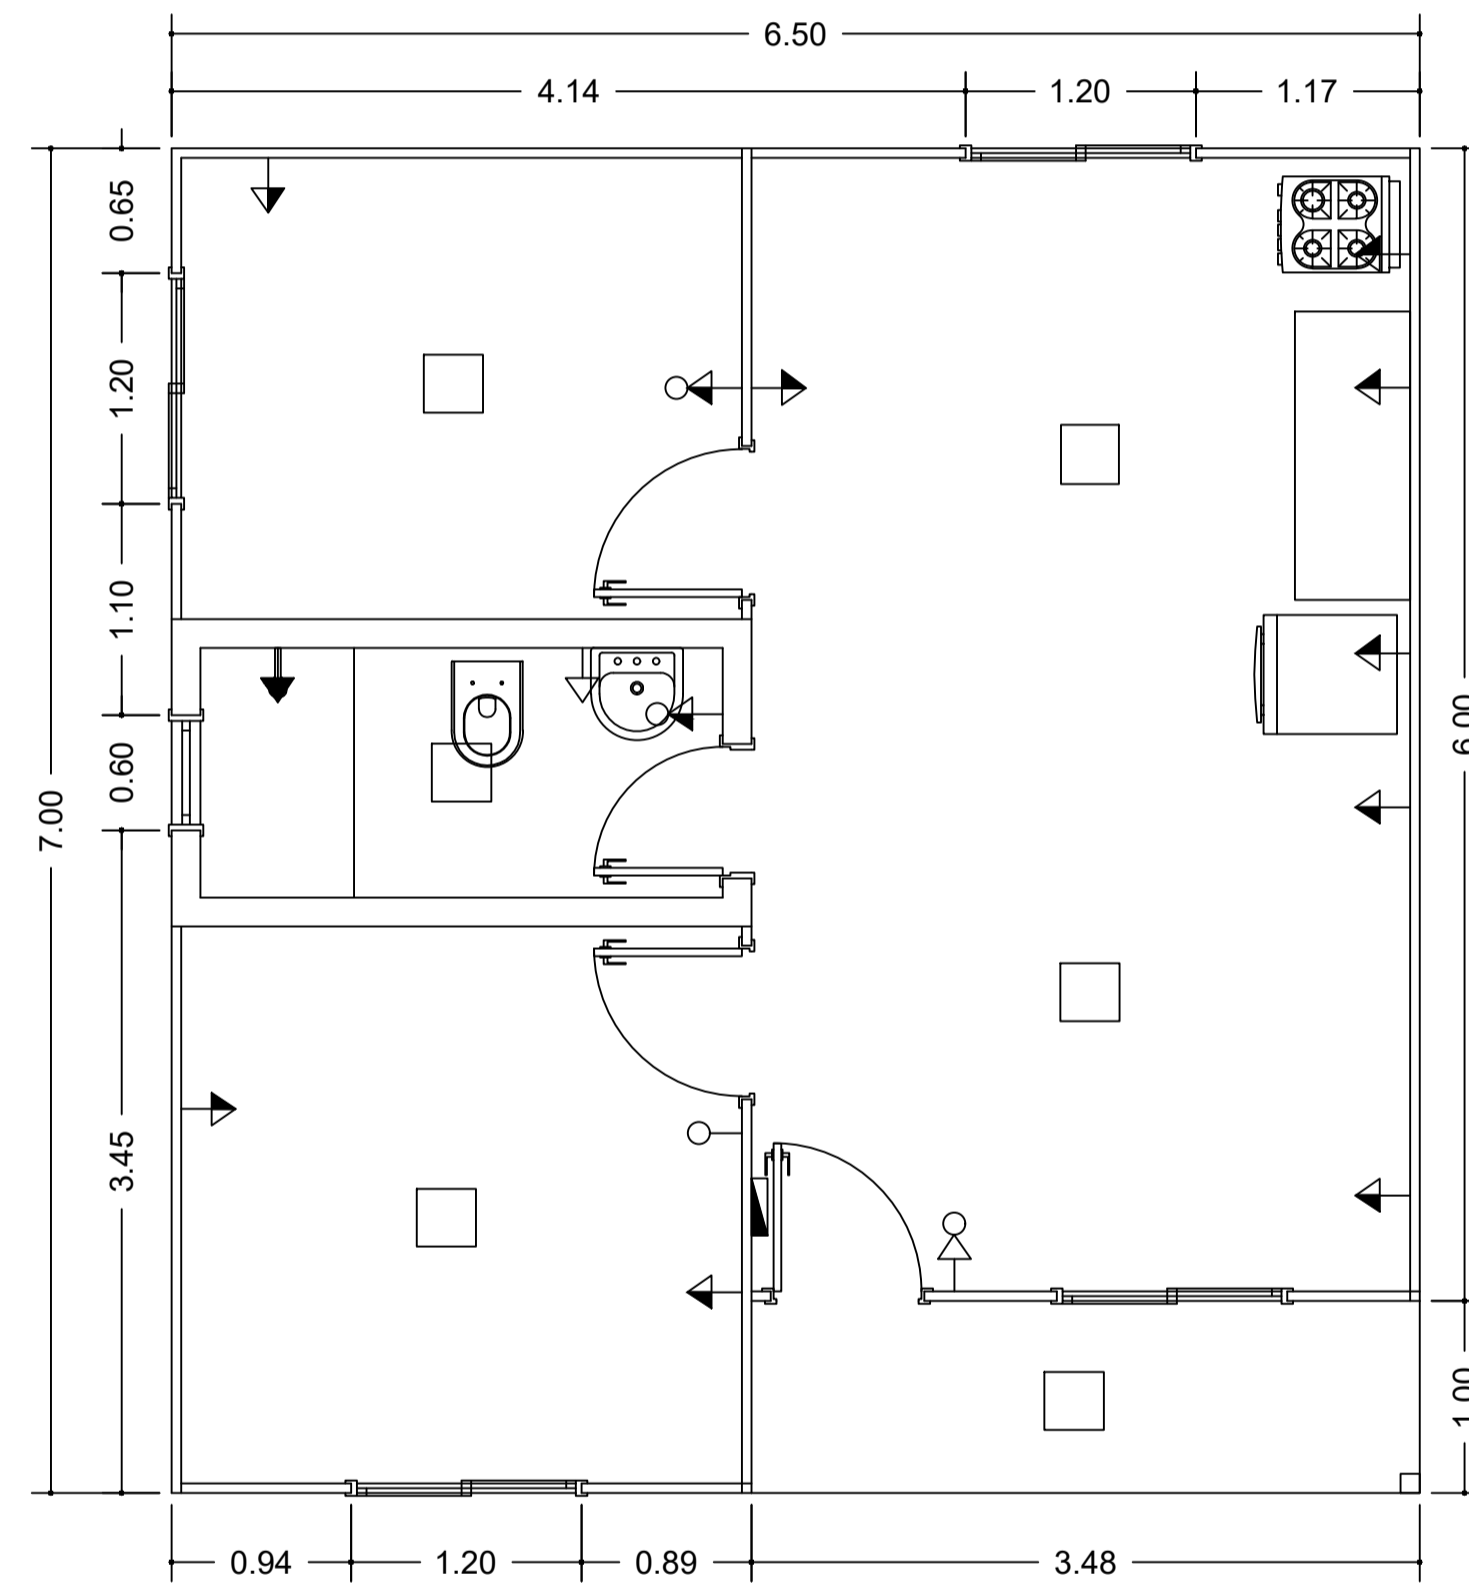

FACHADA POSTERIOR
esc. 1/100

FACHADA LATERAL DIREITA
esc. 1/100

FACHADA LATERAL ESQUERDA
esc. 1/100

FACHADA FRONTAL
esc. 1/100

PLANTA BAIXA - ELÉTRICA
esc. 1/100

PLANTA BAIXA - LAYOUT
esc. 1/100

CONFERIR MEDIDAS EM LOCO		desenho
descrição	PLANTAS, FACHADAS E VISTAS 3D	CASAS POPULARES
responsável técnico	JORGE EMANUEL BATISTA MUNIZ	data inicial
obra	BOM JARDIM DA SERRA - SC	MAR/13
arquivo	PLANTA ELÉTRICA + LAYOUT.DWG	escala
	última alteração	INDICADA
	13/03/2024	prancha
		1.01