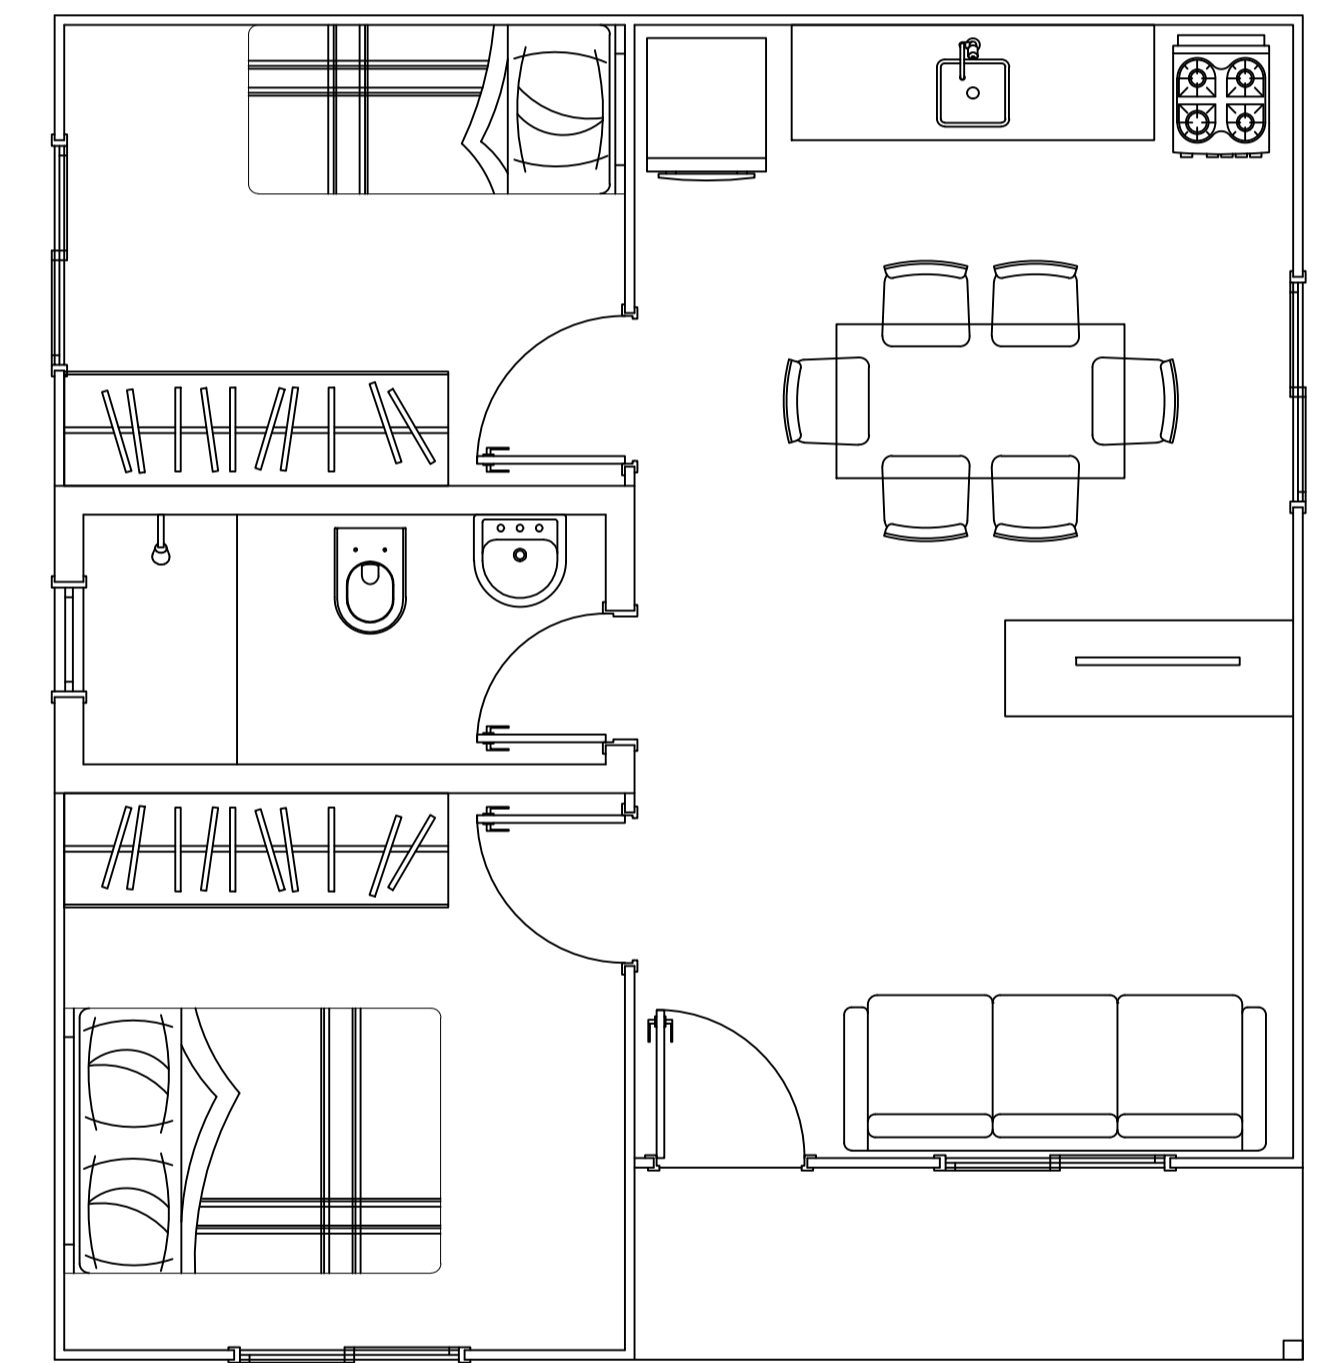

FACHADA POSTERIOR
esc. 1/100

FACHADA LATERAL DIREITA
esc. 1/100

FACHADA LATERAL ESQUERDA
esc. 1/100

FACHADA FRONTAL
esc. 1/100

PLANTA BAIXA - ELÉTRICA
esc. 1/100

PLANTA BAIXA - LAYOUT
esc. 1/100

CONFERIR MEDIDAS EM LOCO		desenho
descrição	PLANTAS, FACHADAS E VISTAS 3D	CASAS POPULARES
responsável técnico	JORGE EMANUEL BATISTA MUNIZ	data inicial
obra	BOM JARDIM DA SERRA - SC	MAR/13
arquivo	PLANTA ELÉTRICA + LAYOUT.DWG	escala
	última alteração	INDICADA
	13/03/2024	prancha
		1.01