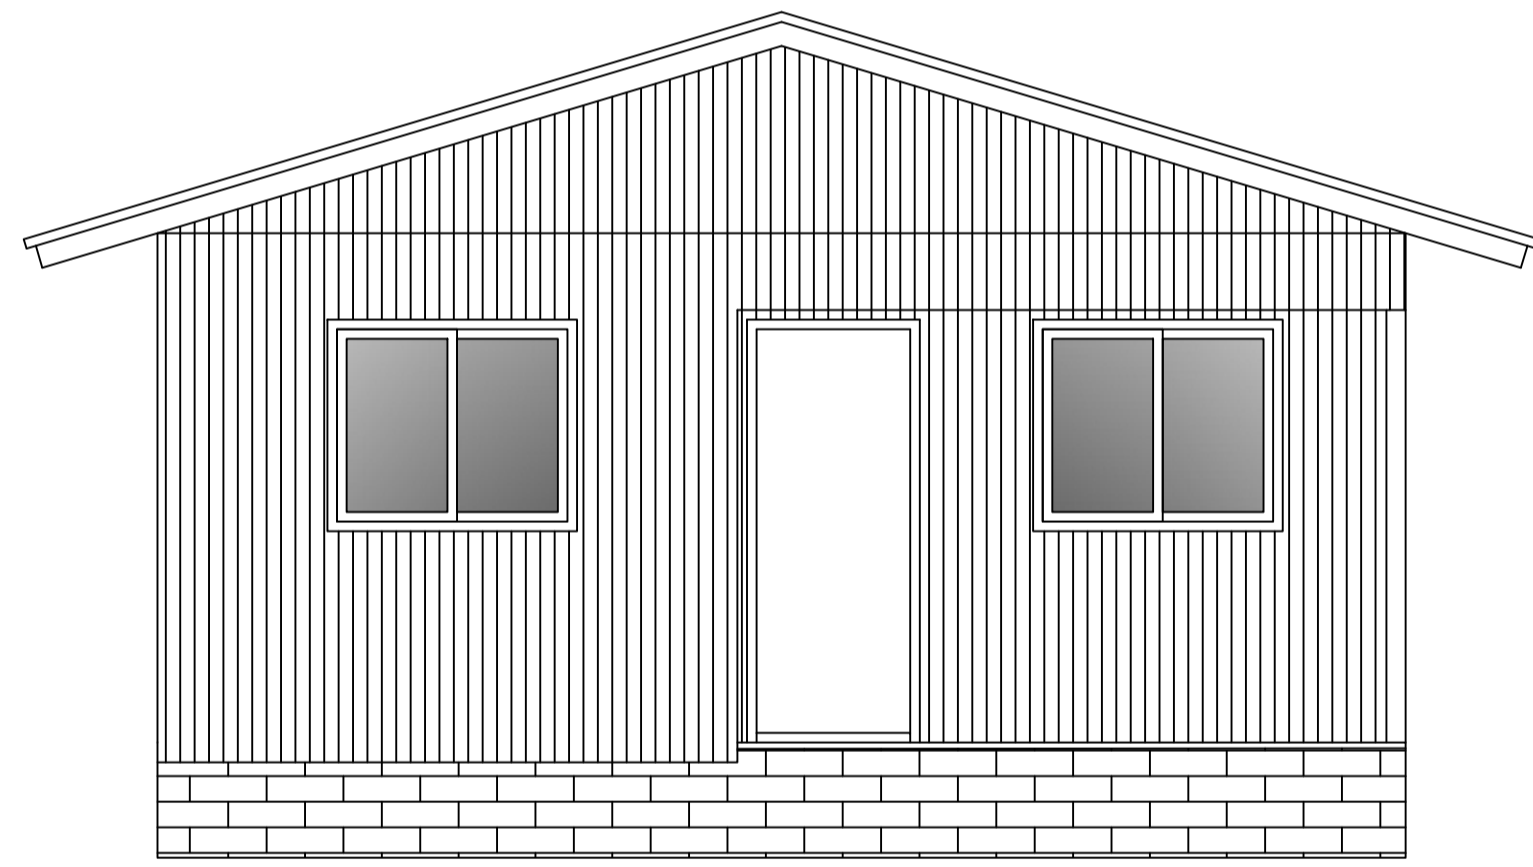

FACHADA POSTERIOR
esc. 1/100

FACHADA LATERAL DIREITA
esc. 1/100

FACHADA LATERAL ESQUERDA
esc. 1/100

FACHADA FRONTAL
esc. 1/100

PLANTA BAIXA - ELÉTRICA
esc. 1/100

PLANTA BAIXA - LAYOUT
esc. 1/100

CONFERIR MEDIDAS EM LOCO		desenho
descrição	PLANTAS, FACHADAS E VISTAS 3D	CASAS POPULARES
responsável técnico	JORGE EMANUEL BATISTA MUNIZ	data inicial
obra	BOM JARDIM DA SERRA - SC	MAR/13
arquivo	PLANTA ELÉTRICA + LAYOUT.DWG	escala
	última alteração	INDICADA
	13/03/2024	prancha
		1.01