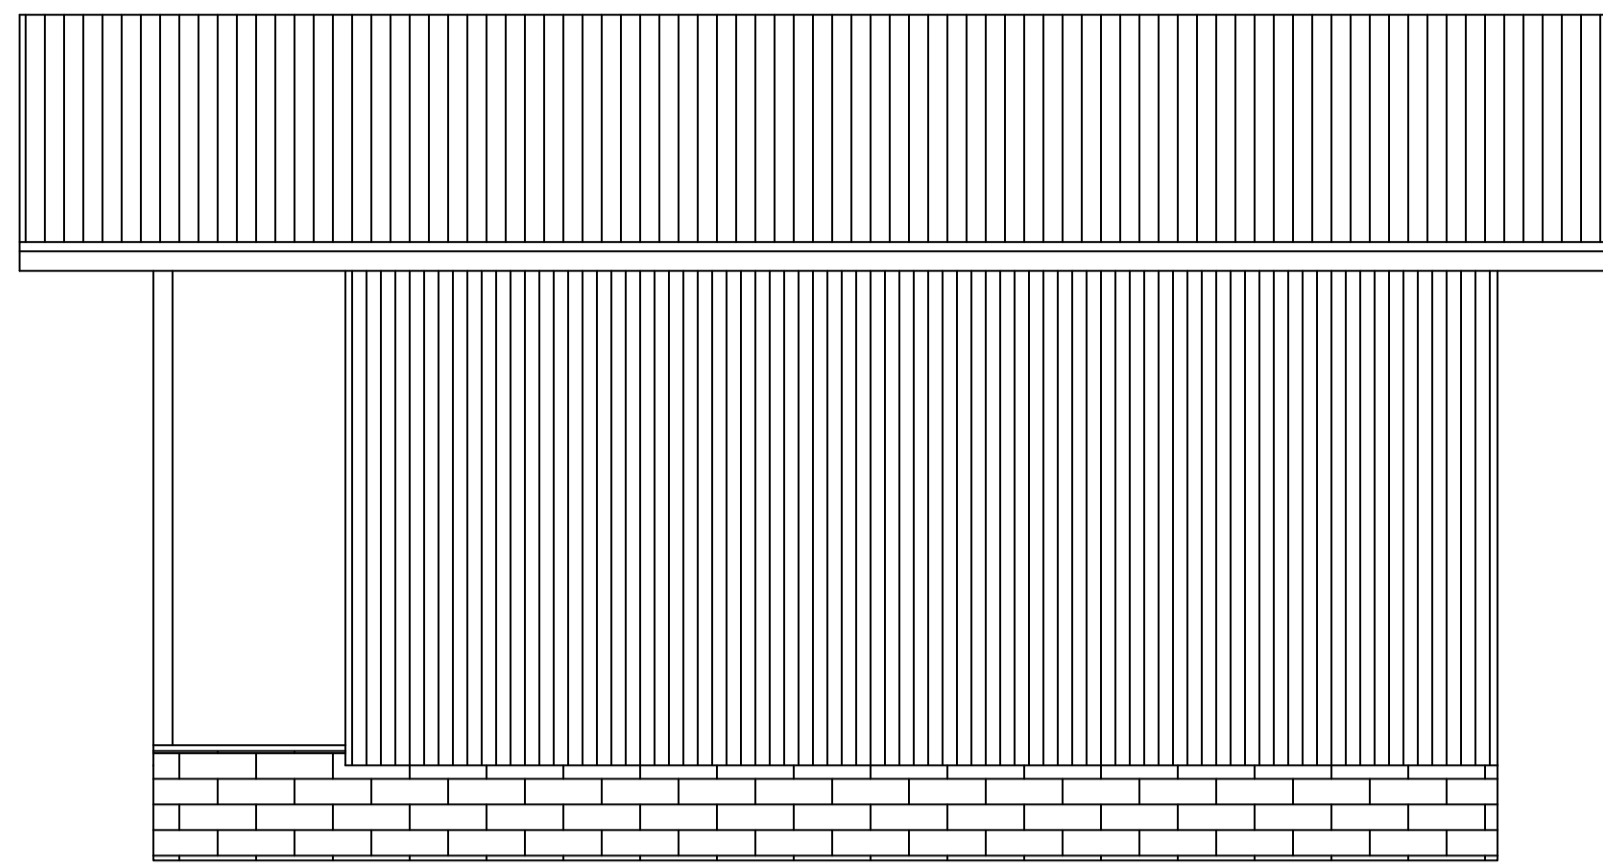

FACHADA POSTERIOR
esc. 1/100

FACHADA LATERAL DIREITA
esc. 1/100

FACHADA LATERAL ESQUERDA
esc. 1/100

FACHADA FRONTAL
esc. 1/100

PLANTA BAIXA - ELÉTRICA
esc. 1/100

PLANTA BAIXA - LAYOUT
esc. 1/100

CONFERIR MEDIDAS EM LOCO		desenho
descrição	PLANTAS, FACHADAS E VISTAS 3D	CASAS POPULARES
responsável técnico	JORGE EMANUEL BATISTA MUNIZ	data inicial
obra	BOM JARDIM DA SERRA - SC	MAR/13
arquivo	PLANTA ELÉTRICA + LAYOUT.DWG	escala
	última alteração	INDICADA
	13/03/2024	prancha
		1.01