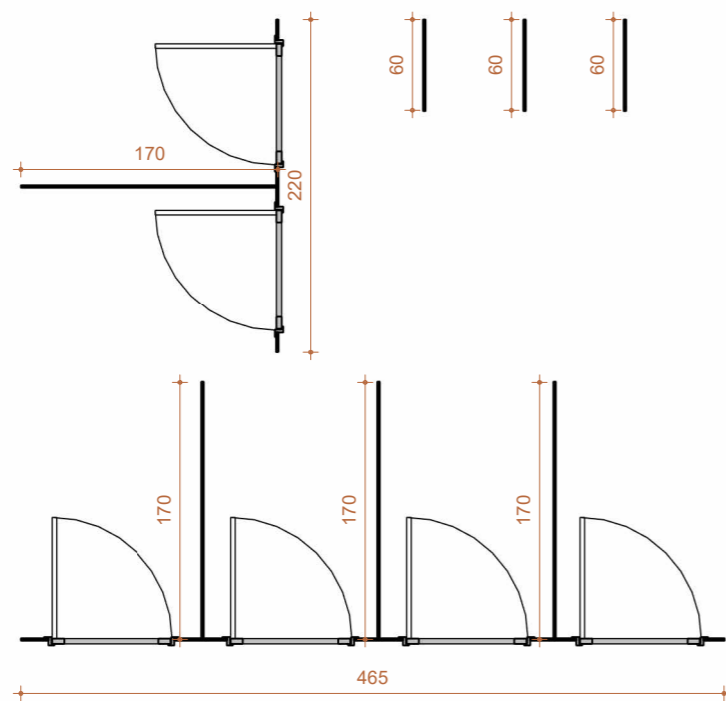

**1** PLANTA BAIXA BANHEIRO

**2** REVESTIMENTO

DIVISÓRIAS EM PEDRA GRANITO

PORTA VENEZIANA - ALUMÍNIO

**A01**

ENDEREÇO

CONTEÚDO:  
VISTA 3D  
DATA:

ESCALA: 1 : 50