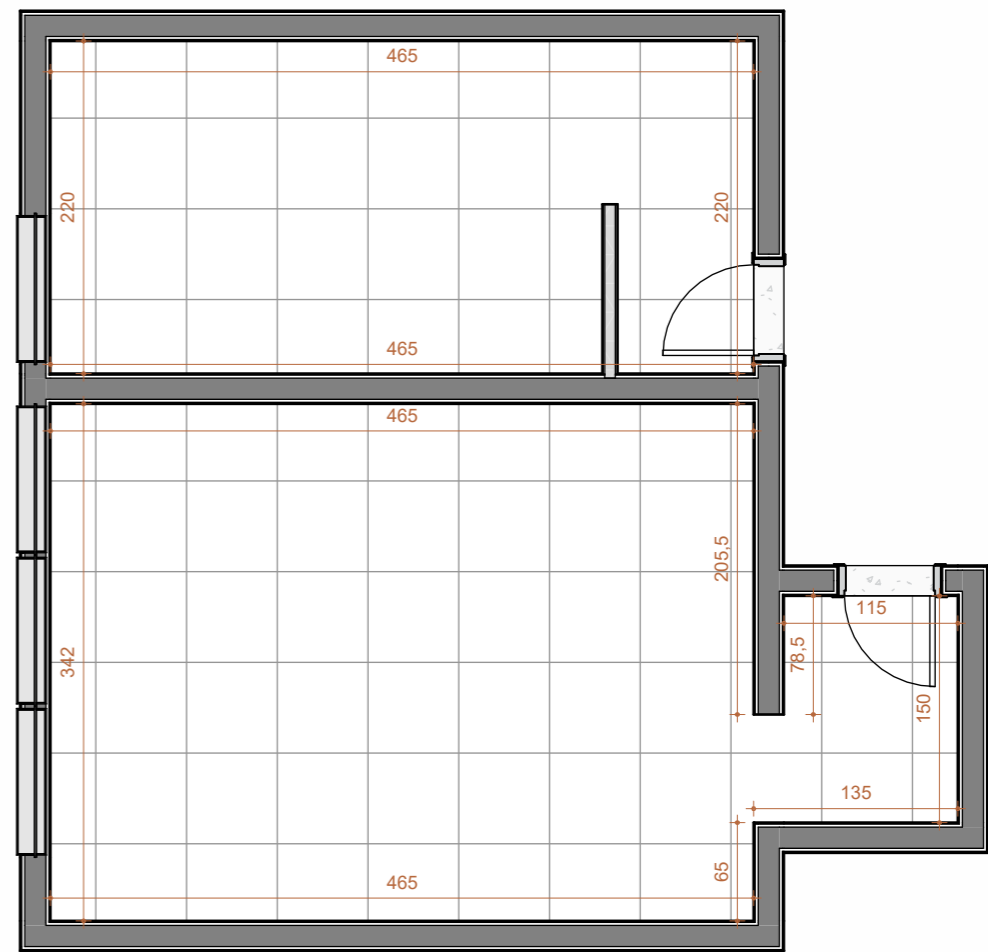

**1** PLANTA BAIXA BANHEIRO

**2** REVESTIMENTO

DIVISÓRIAS EM PEDRA GRANITO

PORTA VENEZIANA - ALUMÍNIO

**A01**

ENDEREÇO

CONTEÚDO:  
VISTA 3D  
DATA:

ESCALA: 1 : 50