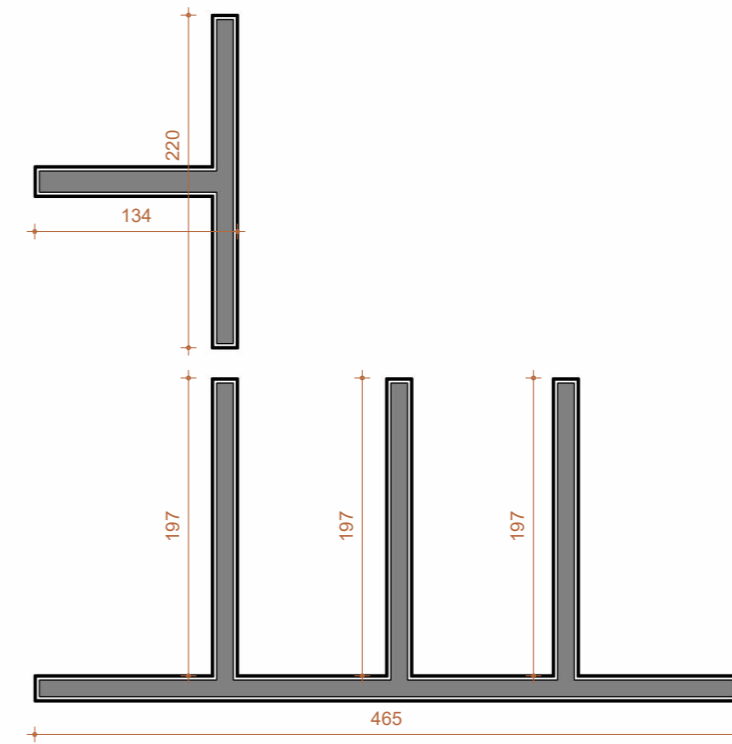

1 VISTA 3D

2 VISTA 3D 02

3 VISTA 3D (DEMOLIR)

<h1>A02</h1>	ENDEREÇO	<small>ESCOLA SÃO GERÔNIMO</small> <small>PROPRIETÁRIO</small> <small>EDUARDO PEREIRA</small> <small>RESPONSÁVEL TÉCNICO</small> STATUS:
	CONTEÚDO: VISTA 3D DATA:	
ESCALA: 1 : 50		